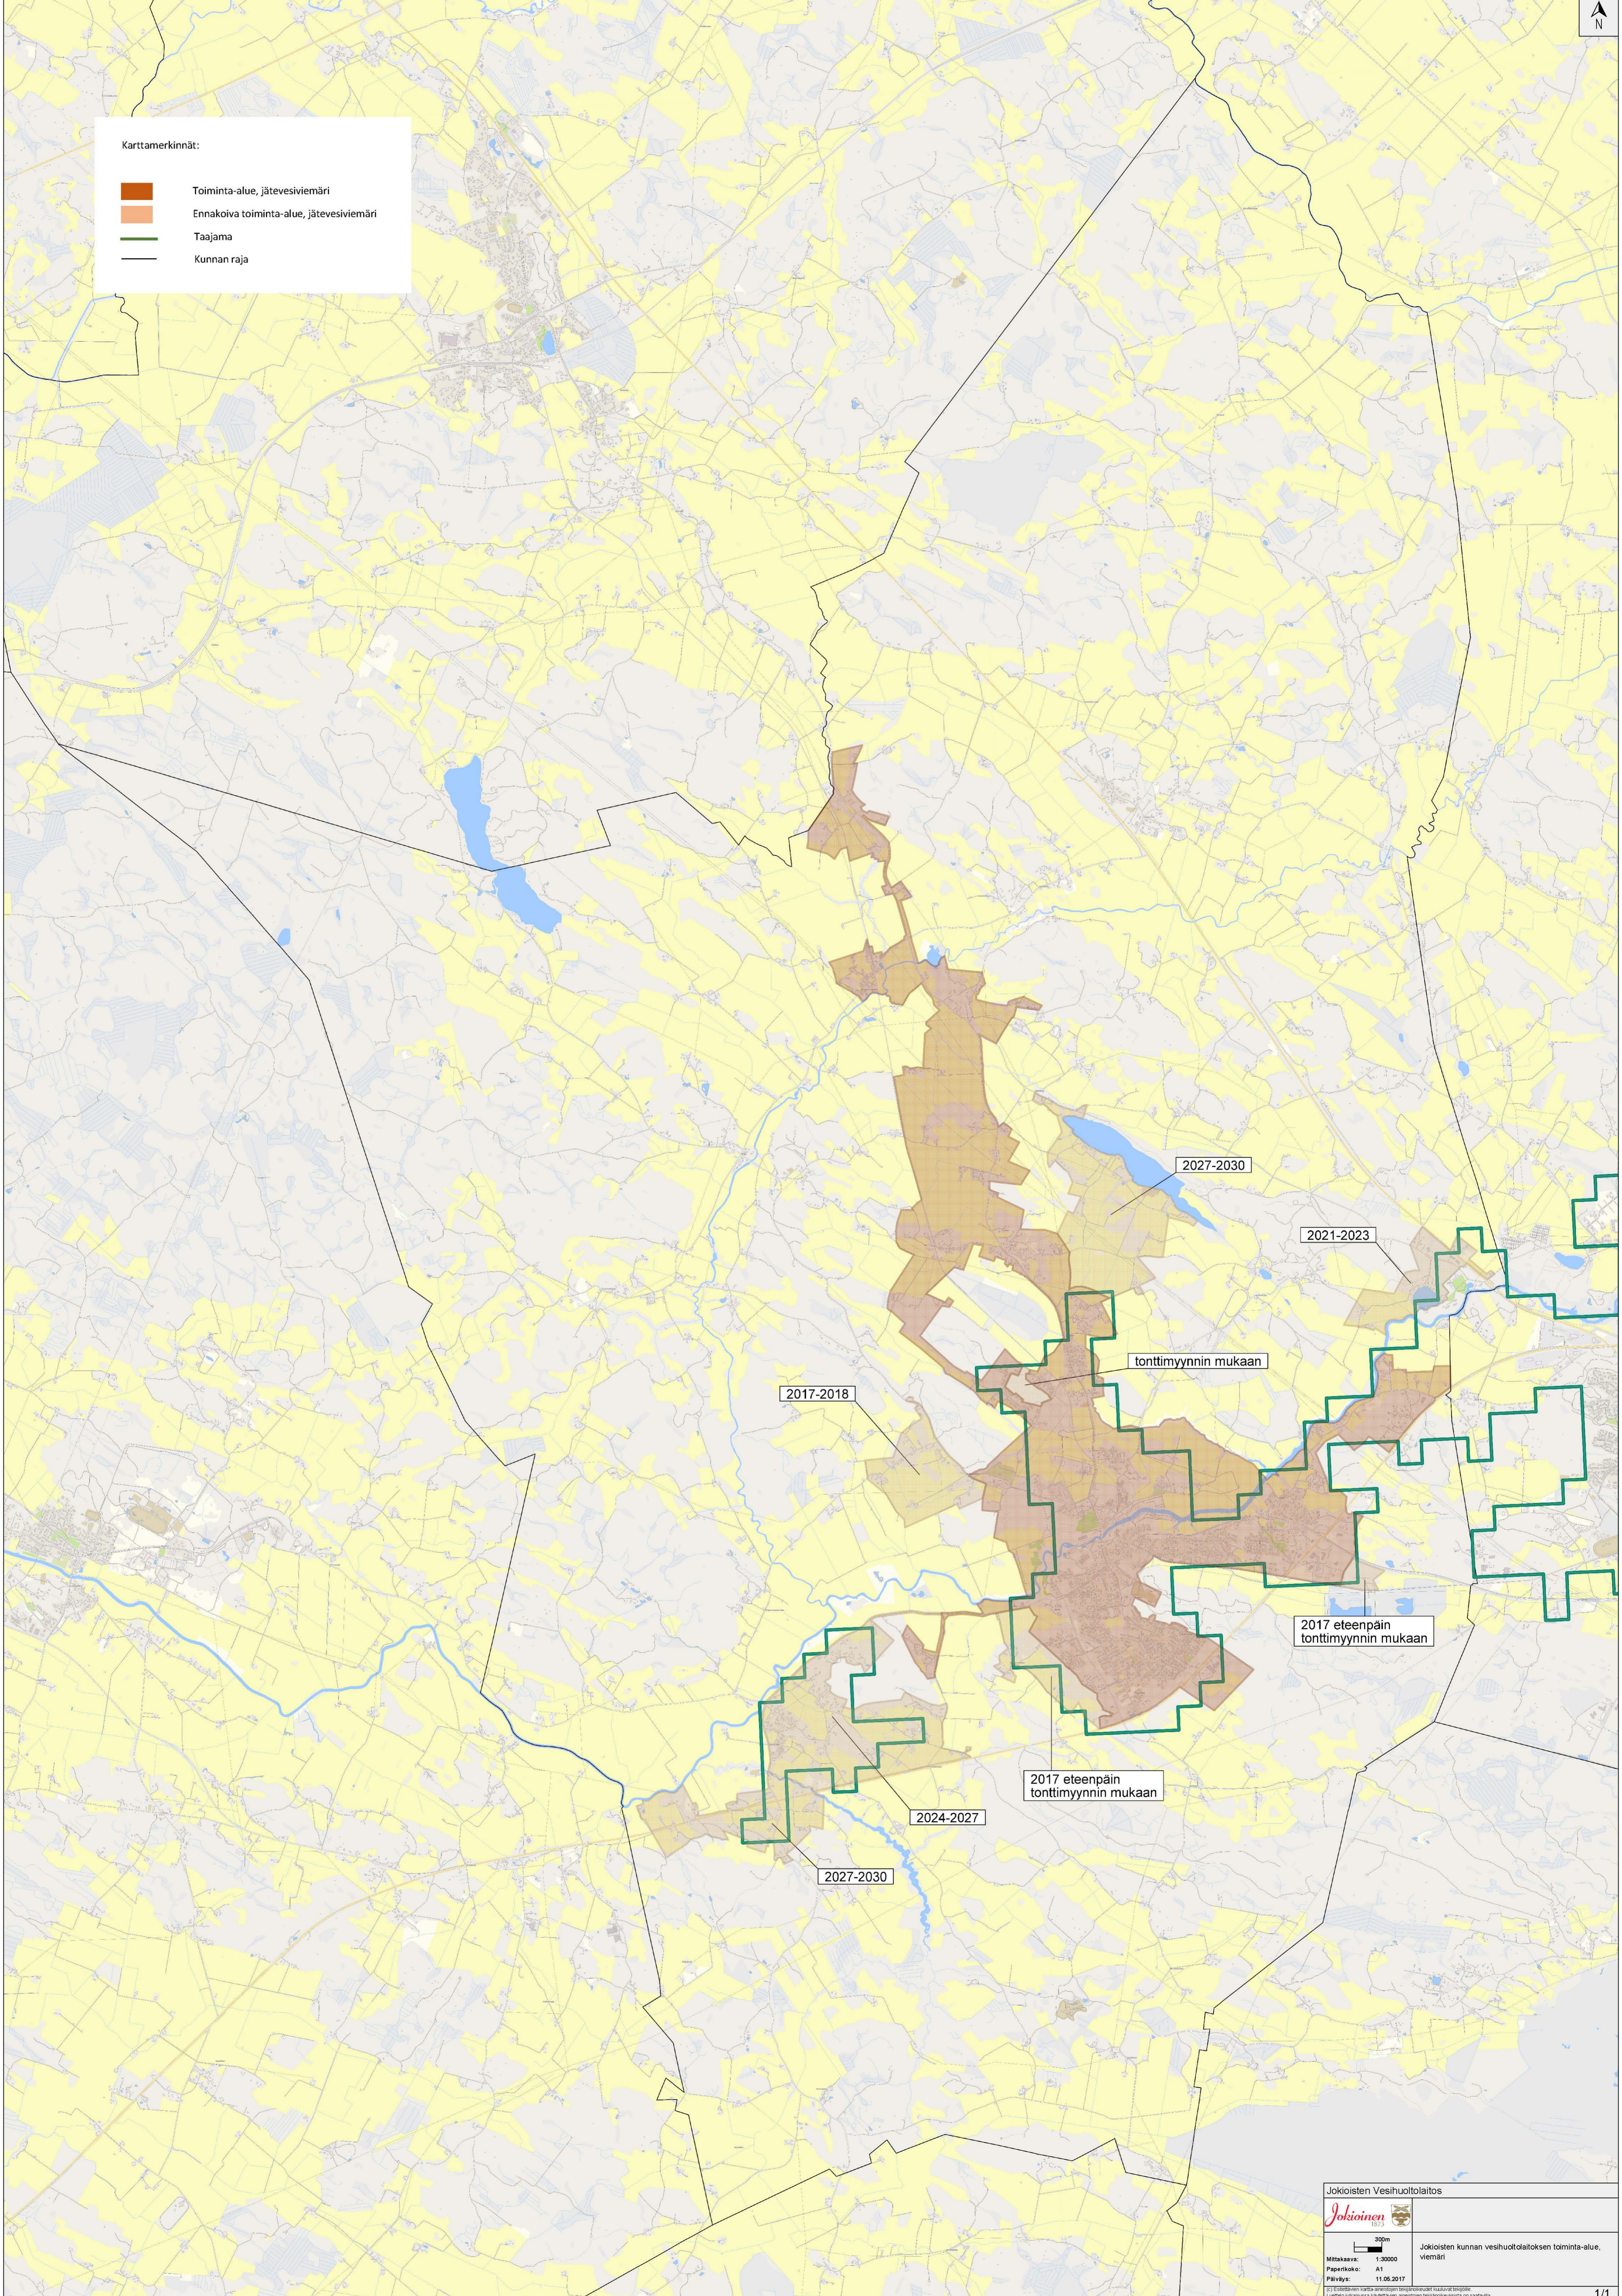

Karttamerkinnot:

- Toiminta-alue, jätevesiviemäri
- Ennakoiva toiminta-alue, jätevesiviemäri
- Taajama
- Kunnan raja

Jokioisten Vesi- ja viemäri- ja jätehuolto

Mittakaava: 1:30000
 Paperiväri: A1
 Päiväys: 11.06.2017

Jokioisten kunnan vesihuolto- ja jätehuolto-alue, viemäri

© 2017 Jokioisten Vesi- ja viemäri- ja jätehuolto. Kaikki oikeudet pidätetään. Tämä asiakirja on luovutettu asiakkaalle. Jokioisten kunnan vesihuolto- ja jätehuolto-alue, viemäri.